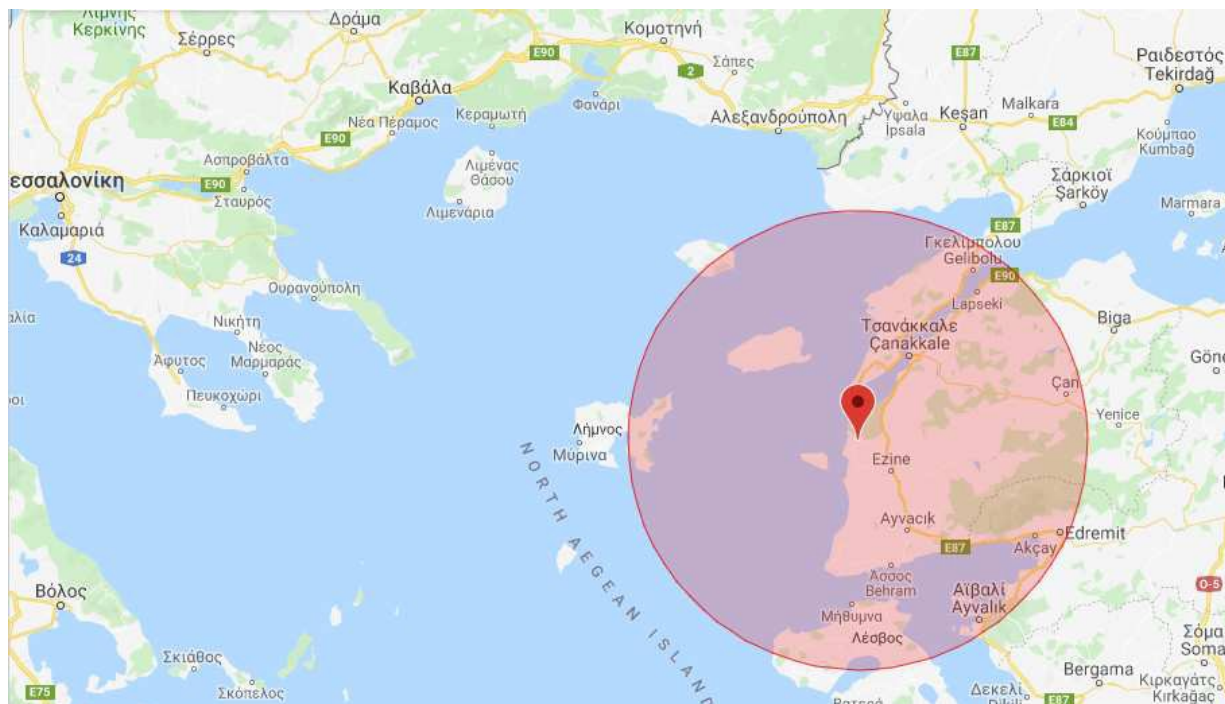

Web: <http://www.lemnos.gr>

Email: lemnos@lemnos.gr

ΔΕΛΤΙΟ ΤΥΠΟΥ

Το Τμήμα Κτηνιατρικής της Περιφερειακής Ενότητας Λήμνου, ενημερώνει τους κτηνοτρόφους ότι στην περιοχή του Τσανάκκαλε της Τουρκίας και συγκεκριμένα κοντά στα παράλια του Αιγαίου, εμφανίστηκε κρούσμα Αφθώδους Πυρετού σε μονάδα με βοοειδή.

Ο Αφθώδης Πυρετός είναι μια πολύ μεταδοτική ασθένεια η οποία προσβάλλει τα βοοειδή, τα αιγοπρόβατα και τους χοίρους προκαλώντας χλωρότητες (κουτσαμάρες), δυσκολία στην πρόσληψη της τροφής, μεγάλη πτώση της παραγωγής και θανάτους.

Λόγω του ότι η Λήμνος, η Λέσβος και η Σαμοθράκη βρίσκεται εντός της ζώνης πιθανής μετάδοσης της νόσου (80 χιλιόμετρα), καλούνται όλοι οι κτηνοτρόφοι να λάβουν αυστηρά μέτρα βιοασφάλειας και για κάθε περαιτέρω διευκρίνιση να απευθύνονται στο γραφείο του Τμήματος Κτηνιατρικής της Π.Ε. Λήμνου και στο τηλέφωνο 2254022302 αναφέροντας κάθε εμφάνιση ύποπτου κρούσματος.